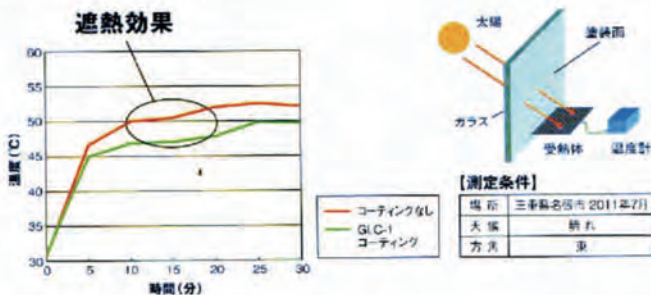

特長

冷暖房費の削減にお勧めします

1. 夏の日差しを遮り、室内温度上昇の抑制効果が期待できる
2. 冬の暖房費低減効果が期待できる
3. 紫外線を90%以上カットし、カーテン、カーペット、陳列商品の色褪せ低減
4. ホルムアルデヒド放散等級 F☆☆☆☆

夏

冬

■ 夏に室内を涼しく

■ 冬に室内を温かく

用途例