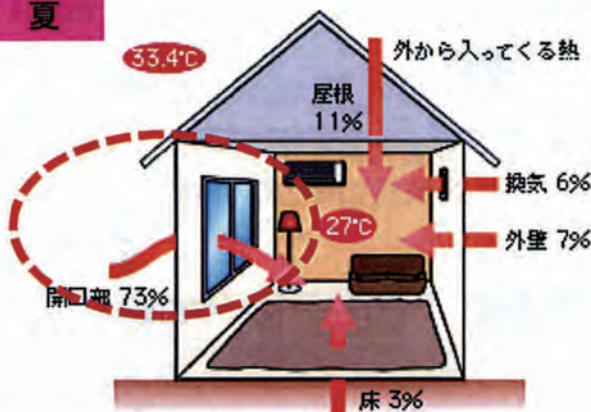

ガラス用断熱コーティング剤

夏は涼しく、冬はあたたかく。

塗り替えをお考えの方は、今がチャンス

お電話で

通話料無料

0800-800-0734

月・火・水・木・金・土 8:00~18:00

※携帯電話からご利用いただけます

特長

冷暖房費の削減にお勧めします

1. 夏の日差しを遮り、室内温度上昇の抑制効果が期待できる
2. 冬の暖房費低減効果が期待できる
3. 紫外線を90%以上カットし、カーテン、カーペット、陳列商品の色褪せ低減
4. ホルムアルデヒド放散等級 F☆☆☆☆

夏

冬

■ 夏に室内を涼しく

■ 冬に室内を温かく

用途例