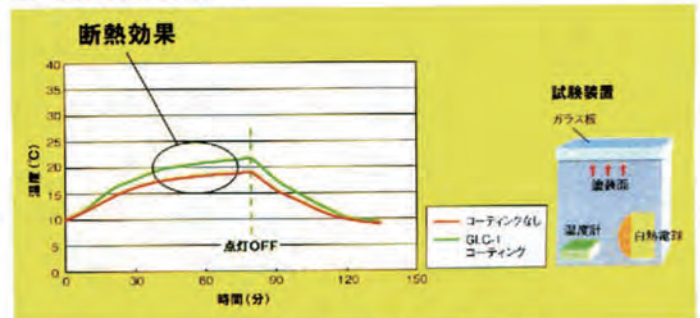

特長

冷暖房費の削減にお勧めします

1. 夏の日差しを遮り、室内温度上昇の抑制効果が期待できる
2. 冬の暖房費低減効果が期待できる
3. 紫外線を90%以上カットし、カーテン、カーペット、陳列商品の色褪せ低減
4. ホルムアルデヒド放散等級 F☆☆☆☆

夏

冬

■ 夏に室内を涼しく

■ 冬に室内を温かく

用途例