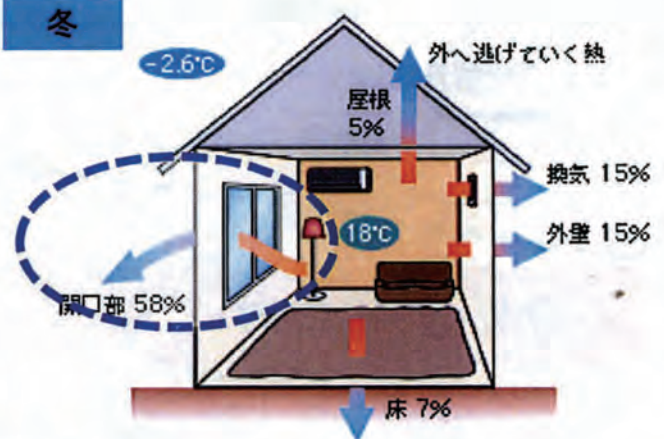

特長

冷暖房費の削減にお勧めします

1. 夏の日差しを遮り、室内温度上昇の抑制効果が期待できる
2. 冬の暖房費低減効果が期待できる
3. 紫外線を90%以上カットし、カーテン、カーペット、陳列商品の色褪せ低減
4. ホルムアルデヒド放散等級 F☆☆☆☆

夏

冬

■ 夏に室内を涼しく

■ 冬に室内を温かく

用途例

○ オフィス、工場、商業店舗、住宅などの窓ガラス

適用ガラス

フロートガラス(板ガラス・熱線反射・網入ガラスは塗装不可)

室内側にて塗装です

見積り無料、ご相談に乗ります

日本塗装組合員

塗装工事の専門店

保護と美観の追求